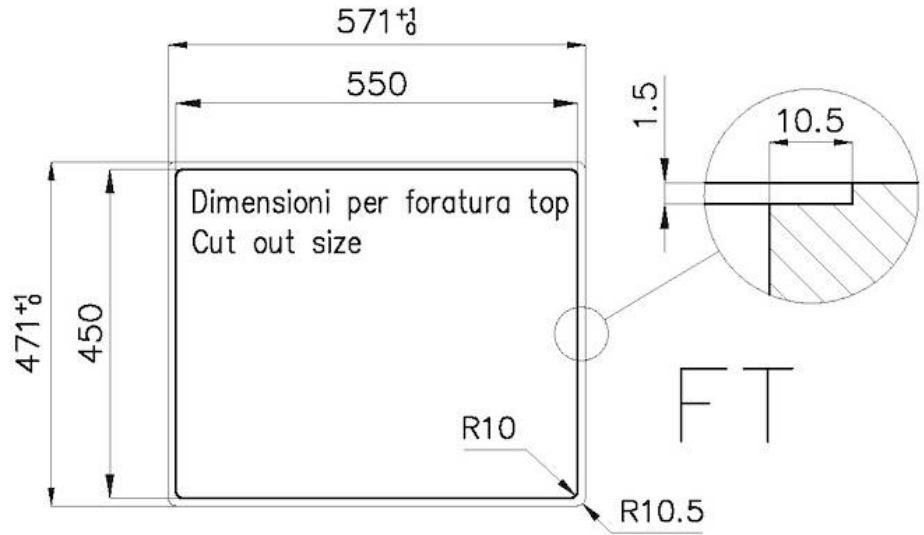

底座 60 cm

尺寸 570 x 470 mm

标准配件 固定钩, 垫圈, 下水器, 溢水口和虹吸管, 纸板盒包装

龙头孔 无定位孔

安装孔 [View technical data sheet](#)

下水器 否

宽 57 cm

盆内尺寸 530 x 430 mm

QUADRA EVO **Optional accessories / Accessori opzionali** **FILOTOP / FLUSHMOUNT**

LEVEL 2:

8100 615

1257/05-

8100 615 + 8100 614
POSIZIONATE A FILO VASCA / EDGE POSITIONING

8100 615
POSIZIONATA SUL FONDO / BOTTOM POSITIONING

1255/05-

intaglio per il troppo-pieno
solo con top > 10 mm
recess for housing the over-flow
only for top > 10 mm

EQUIPMENT

黑格架
8100 615

OPTIONAL ACCESSORIES

不锈钢背板
8100 303

白托盘
8153 100

8151 006