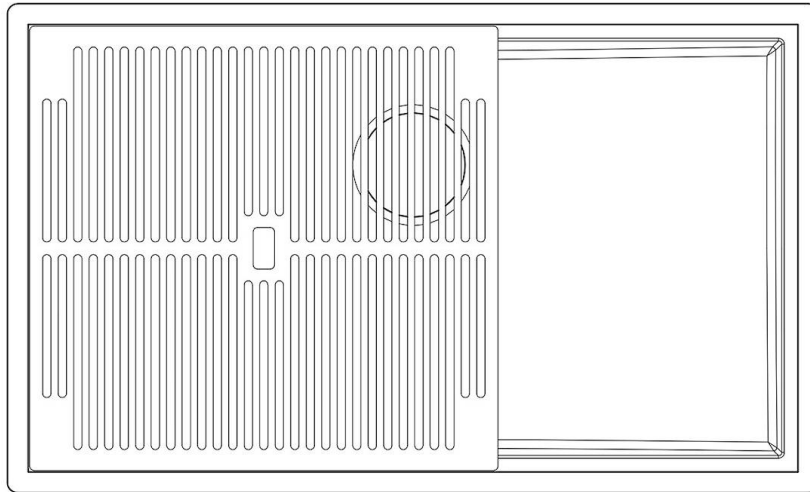

水槽 Quadra EVO

水槽

代码: 1255 050

细节

材料 AISI 304 不锈钢

表面处理 拉丝 Foster

质地 磨砂

边型和安装方式 平嵌

底座 60 cm

尺寸 570 x 470 mm

标准配件 固定钩, 垫圈, 下水器, 溢水口和虹吸管, 纸板盒包装

龙头孔 无定位孔

安装孔 [View technical data sheet](#)

下水器 否

宽 57 cm

盆内尺寸 530 x 430 mm

QUADRA EVO **Optional accessories / Accessori opzionali** **FILOTOP / FLUSHMOUNT**

LEVEL 2:

8100 615

1257/05-

8100 615 + 8100 614
POSIZIONATE A FILO VASCA / EDGE POSITIONING

8100 615
POSIZIONATA SUL FONDO / BOTTOM POSITIONING