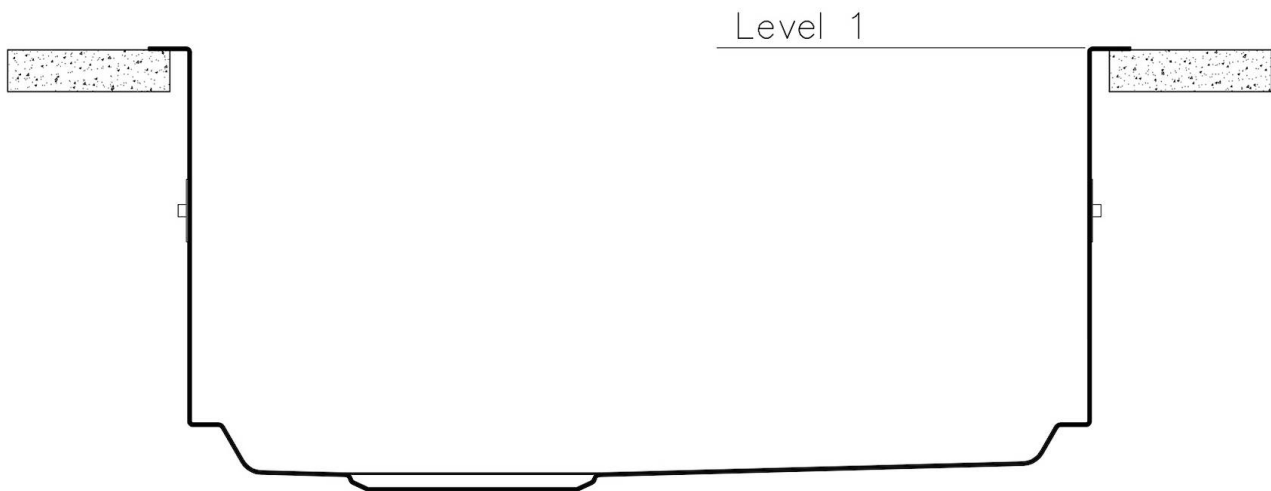

底座 60 cm

尺寸 570 x 470 mm

标准配件 固定钩, 垫圈, 下水器, 溢水口和虹吸管, 纸板盒包装

龙头孔 无定位孔

安装孔 [View technical data sheet](#)

下水器 否

宽 57 cm

盆内尺寸 530 x 430 mm

单槽/双槽 单槽

下水组件 3,5" 下水器

特点

3.5" 下水器提篮 Foster®水槽均配备了3.5"下水器，有可防止固体颗粒流入下水器的实用篮式塞。3.5"下水器允许使用Foster®碎渣机，可与所有型号兼容。

深盆 得益于先进的生产技术，该洗碗盆的重要深度超过20厘米，可以在所有洗涤操作中提供极大的灵活性和实用性。

溢水口 溢水口是Foster水槽上的一项安全措施，可以防止疏忽时水的溢出。方形溢水解决方案，具有简约的方形，更加美观大方。

高厚度 1mm厚的钢。相当大的厚度，保证了最大的坚固性和耐用性。

装备

1257/05-

QUADRA EVO **Optional accessories / Accessori opzionali** **FILOTOP / FLUSHMOUNT**

LEVEL 1:

8100 615

8100 614

8100 037