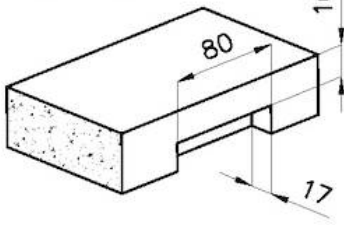

底座 60 cm

尺寸 570 x 470 mm

标准配件 固定钩, 垫圈, 下水器, 溢水口和虹吸管, 纸板盒包装

龙头孔 无定位孔

安装孔 [View technical data sheet](#)

下水器 否

宽 57 cm

盆内尺寸 530 x 430 mm

QUADRA EVO **Optional accessories / Accessori opzionali** **FILOTOP / FLUSHMOUNT**

LEVEL 2:

8100 615

1257/05-

8100 615 + 8100 614
POSIZIONATE A FILO VASCA / EDGE POSITIONING

8100 615
POSIZIONATA SUL FONDO / BOTTOM POSITIONING

1255/05-

intaglio per il troppo-pieno
solo con top > 10 mm
recess for housing the over-flow
only for top > 10 mm

EQUIPMENT

黑格架
8100 615

OPTIONAL ACCESSORIES

不锈钢背板
8100 303

白托盘
8153 100

8151 006