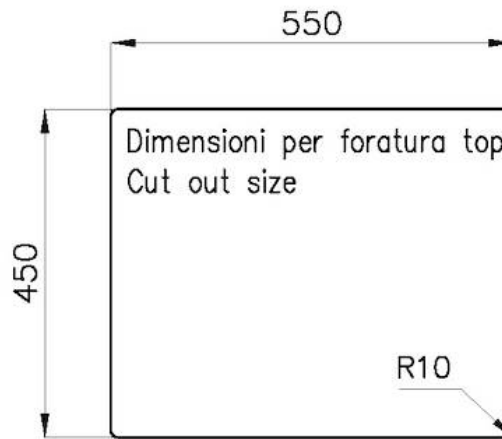

底座 60 cm

尺寸 570 x 470 mm

标准配件 固定钩, 垫圈, 下水器, 溢水口和虹吸管, 纸板盒包装

龙头孔 无定位孔

安装孔 [View technical data sheet](#)

下水器 否

宽 57 cm

盆内尺寸 530 x 430 mm

QUADRA EVO **Optional accessories / Accessori opzionali** **FILOTOP / FLUSHMOUNT**

LEVEL 2:

8100 615

1257/05-

8100 615 + 8100 614
POSIZIONATE A FILO VASCA / EDGE POSITIONING

8100 615
POSIZIONATA SUL FONDO / BOTTOM POSITIONING

1255/05-

intaglio per il troppo-pieno
solo con top > 10 mm
recess for housing the over-flow
only for top > 10 mm

EQUIPMENT

黑格架
8100 615

OPTIONAL ACCESSORIES

不锈钢背板
8100 303

白托盘
8153 100

8151 006